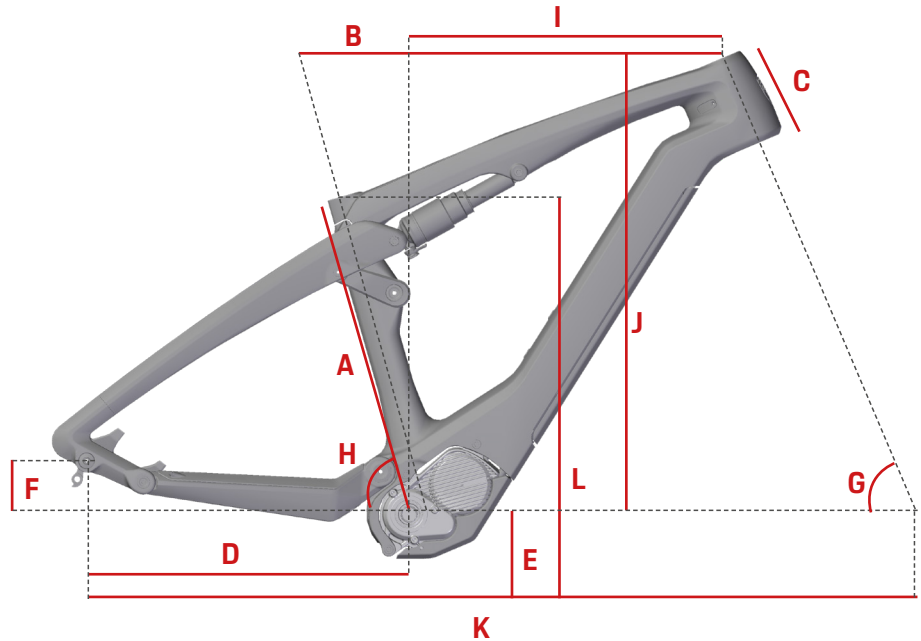

# Geometrie/Geometry

<b>A</b>	<b>Sattelrohrlänge/seat tube length</b>	S 400 mm M 450 mm L 450 mm
<b>B</b>	<b>Oberrohrlänge/top tube length</b>	S 581 mm M 620 mm L 652 mm
<b>C</b>	<b>Steuerrohrlänge/head tube length</b>	S 110 mm M 130 mm L 140 mm
<b>D</b>	<b>Kettenstrebennlänge/chain stay length</b>	S 430 mm M 460 mm L 460 mm
<b>E</b>	<b>Tretlagerhöhe/bottom bracket height</b>	S 299 mm M 300 mm L 300 mm
<b>F</b>	<b>Tretlager drop/bottom bracket drop</b>	S 45 mm M 75 mm L 75 mm
<b>G</b>	<b>Steuerrohrwinkel/head tube angle</b>	S 65° M 67° L 67°
<b>H</b>	<b>Sitzrohrwinkel/seat tube angle</b>	S 74° M 74° L 74°
<b>I</b>	<b>Reach/reach</b>	S 402 mm M 436 mm L 466 mm
<b>J</b>	<b>Stack/stack</b>	S 622 mm M 640 mm L 650 mm
<b>K</b>	<b>Radstand/wheelbase</b>	S 1108 mm M 1180 mm L 1213 mm
<b>L</b>	<b>Standover/standover</b>	S 760 mm M 820 mm L 820 mm