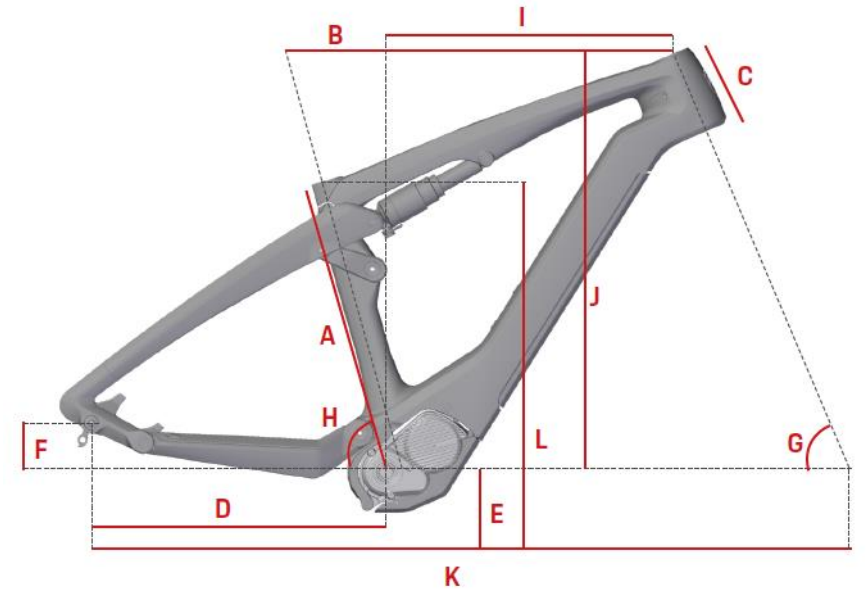

# Porsche eBikes

Technische Spezifikationen / Technical Specifications

# Geometry / Geometry

Alle Längen- und Höhenmaße in mm / all measures of length and height in mm

		Size S	Size M	Size L
<b>A</b>	Sattelrohlänge / seat tube length	400	450	450
<b>B</b>	Oberrohlänge / top tube length	581	620	652
<b>C</b>	Steuerrohlänge / head tube length	110	130	140
<b>D</b>	Kettenstrebenlänge / chain stay length	430	460	460
<b>E</b>	Tretlagerhöhe / bottom bracket height	299	300	300
<b>F</b>	Tretlager Drop / bottom bracket drop	45	75	75
<b>G</b>	Steuerrohrwinkel / head tube angle	65°	67°	67°
<b>H</b>	Sitzrohrwinkel / seat tube angle	74°	74°	74°
<b>I</b>	Reach / reach	402	436	436
<b>J</b>	Stack / stack	622	640	650
<b>K</b>	Radstand / wheelbase	1108	1180	1213
<b>L</b>	Standover / standover	760	820	820